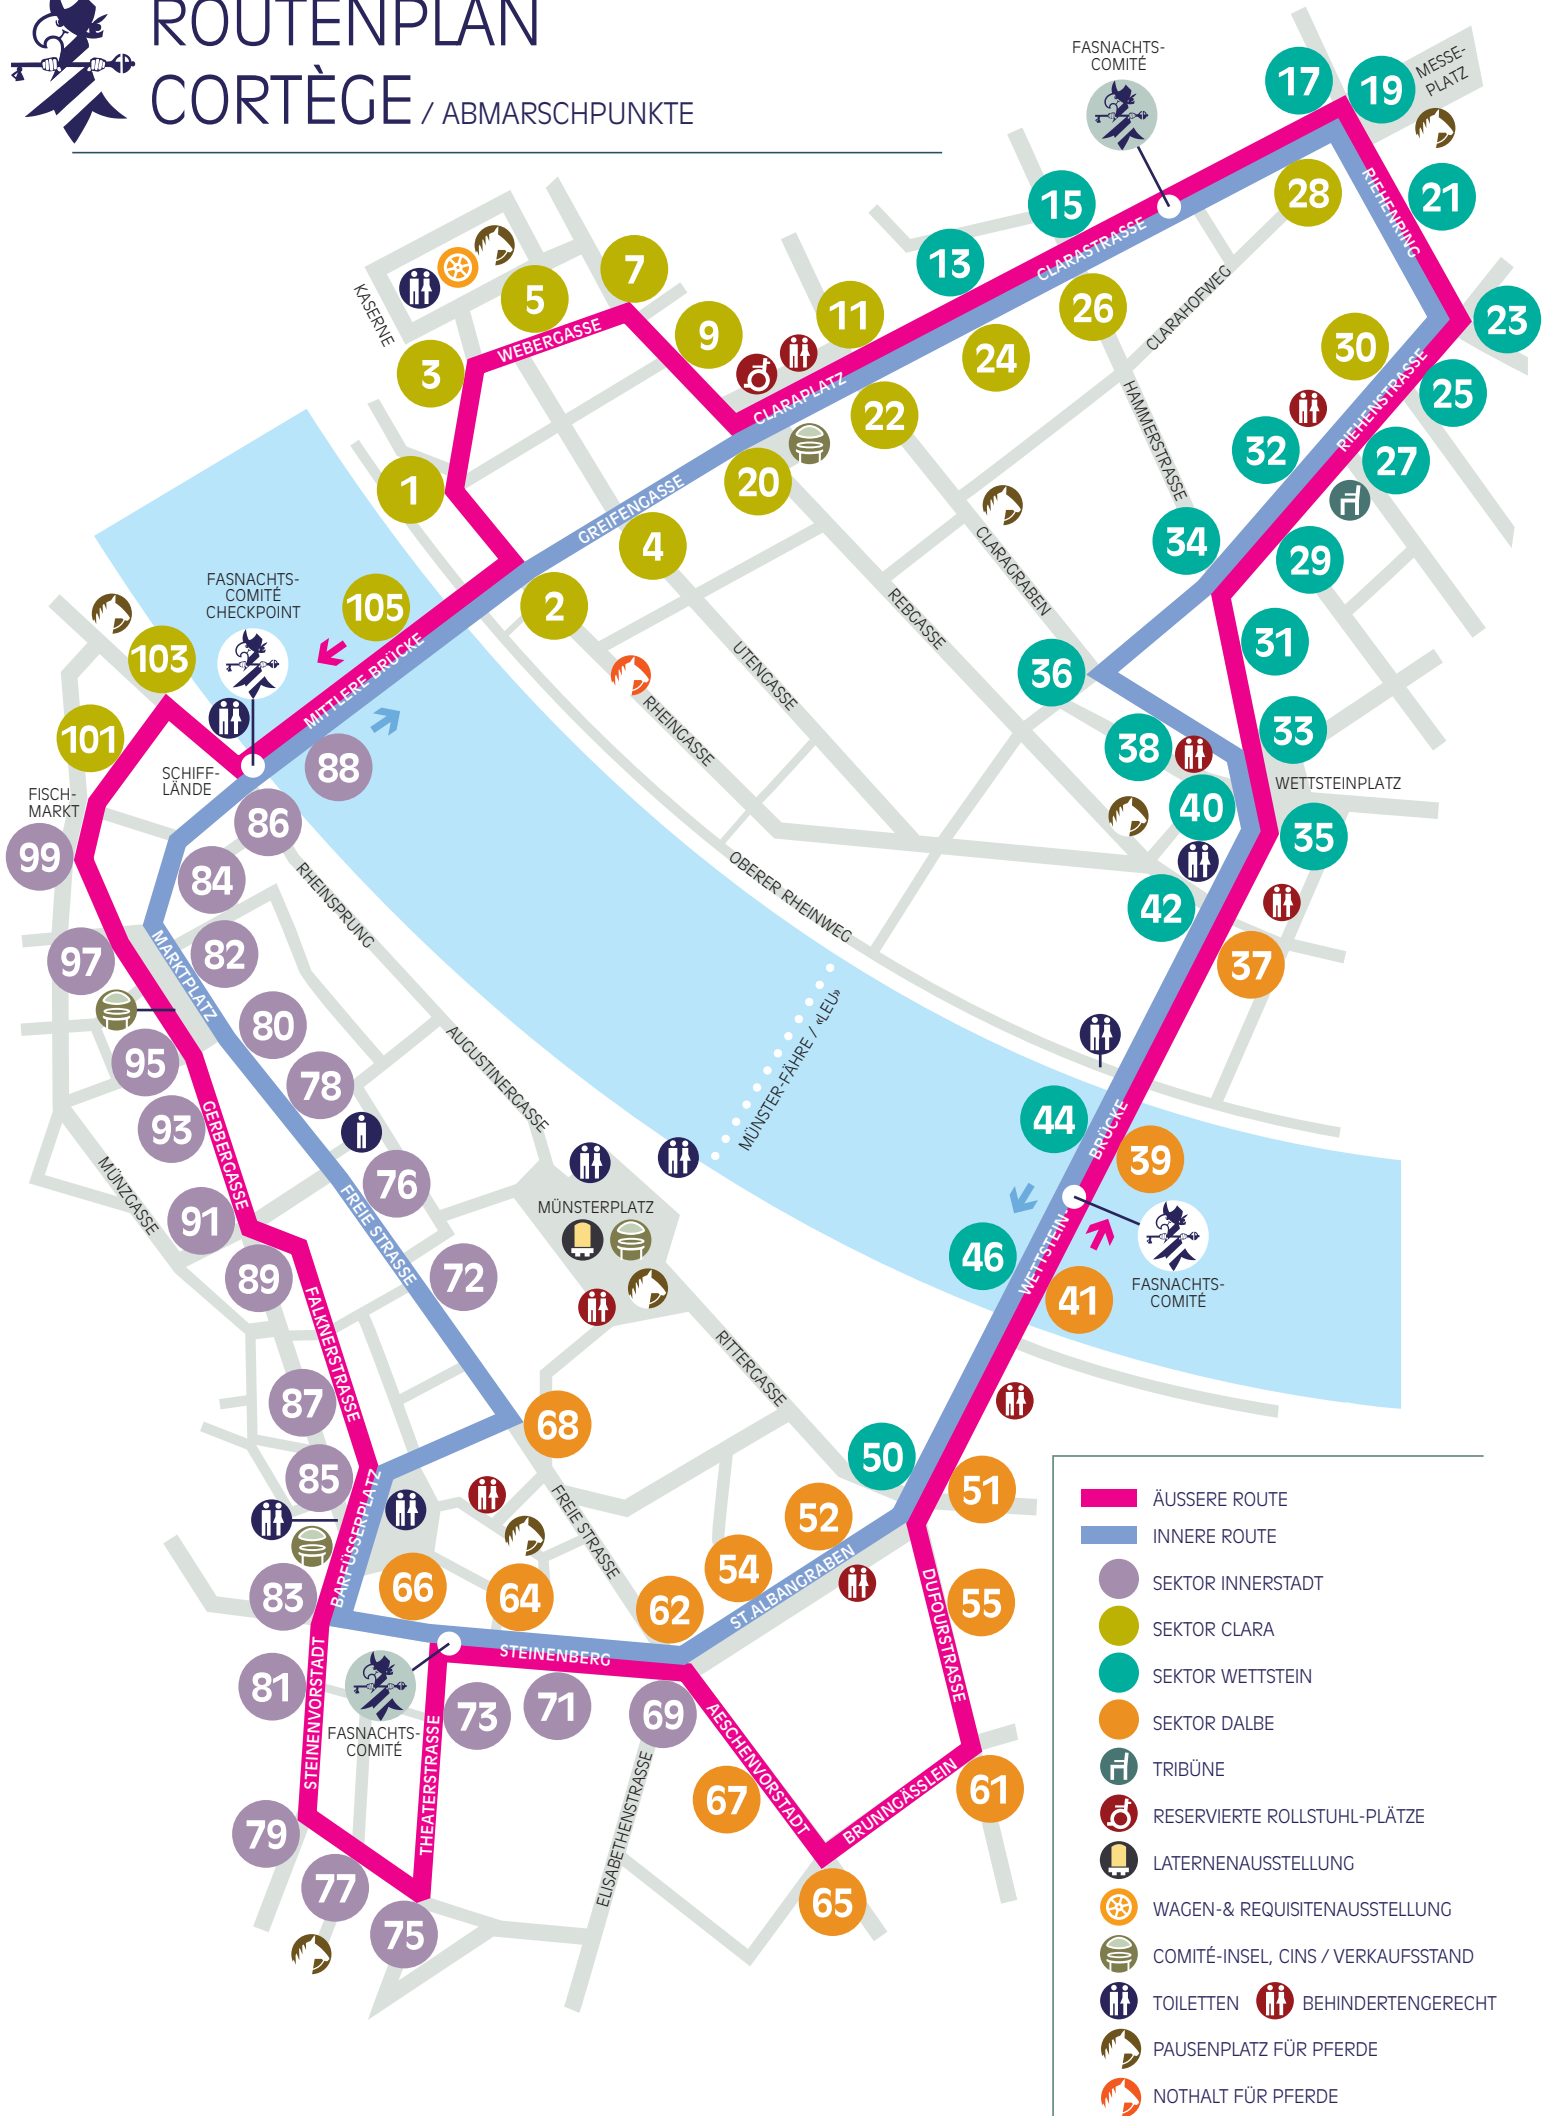

ROUTENPLAN CORTÈGE / ABMARSCHPUNKTE

- ÄUSSERE ROUTE
- INNERE ROUTE
- SEKTOR INNERSTADT
- SEKTOR CLARA
- SEKTOR WETTSTEIN
- SEKTOR DALBE
- TRIBÜNE
- RESERVIERT ROLLSTUHL-PLÄTZE
- LATERNENAUSSTELLUNG
- WAGEN- & REQUISITENAUSSTELLUNG
- COMITÉ-INSEL, CINS / VERKAUFSTAND
- TOILETTEN
- BEHINDERTENGERECHT
- PAUSENPLATZ FÜR PFERDE
- NOTHALT FÜR PFERDE